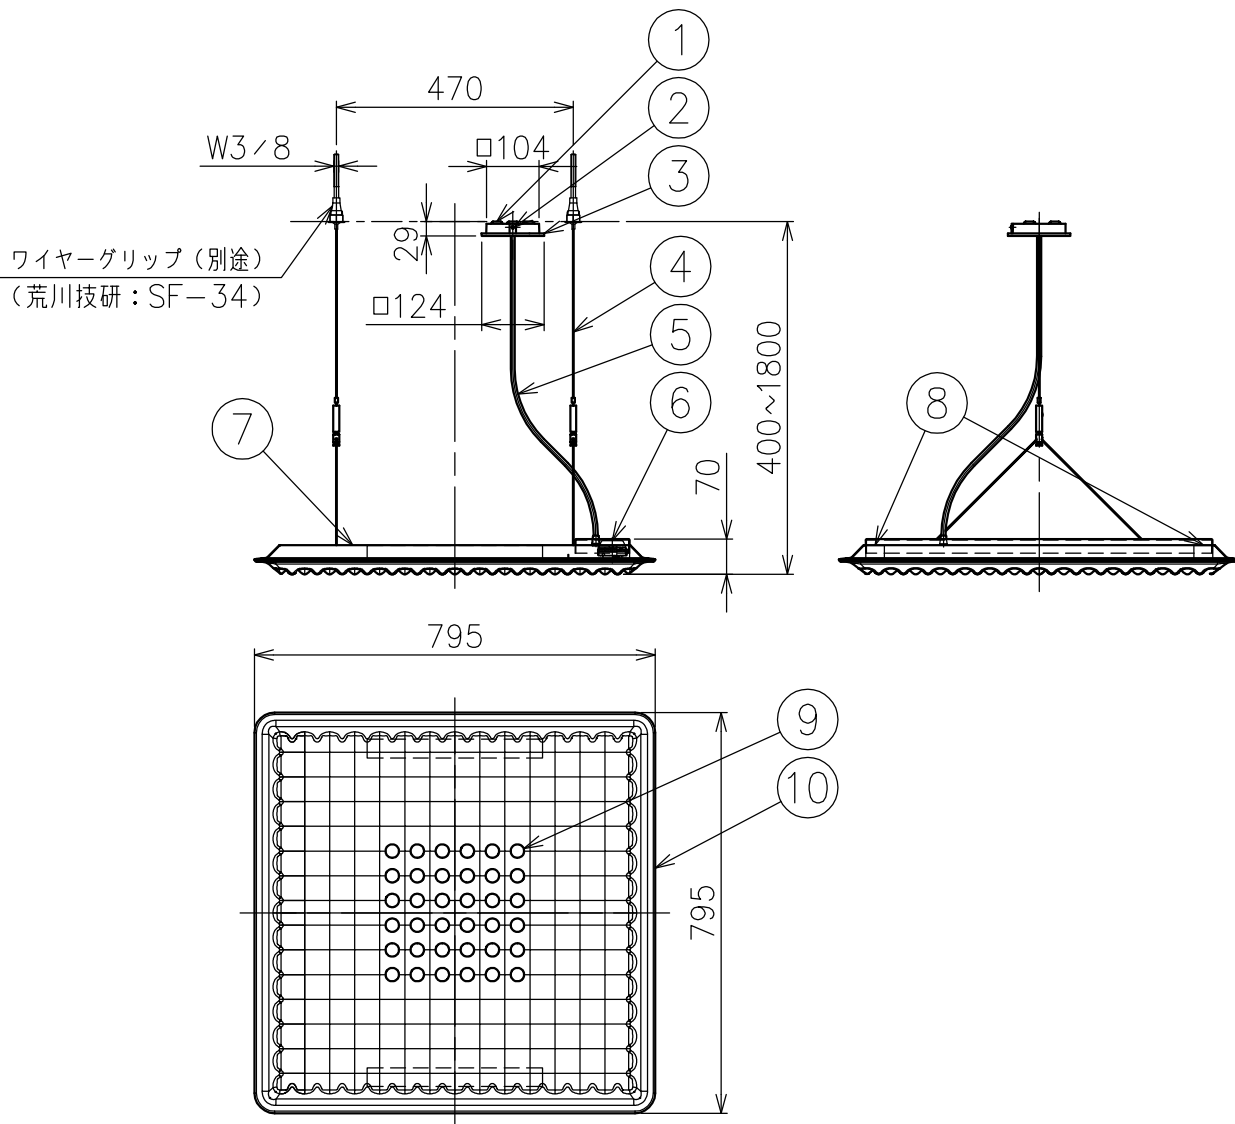

▲ 安全上のご注意 (必ずお守りください。誤った取り扱いには落下・感電・火災の原因となります)

- ・この器具は非防水です。湿気が多い場所や屋外では使用しないでください。
- ・天井取付け専用器具です。傾斜天井には取付けしないでください。
- ・落下して危険が生じるおそれのある場所には設置しないでください。
- ・湿度及び周囲温度の高い場所では、長時間使用しないでください。

付属品

・取付ネジ: 3.8×38/2ヶ

15					7	上部カバー	吸音材	1	黒色	品番	M3103W51
14					6	LED電源	-	2	100/200V	品名	EGGBOARD MATRIX 800×800
13					5	コード	塩化ビニル	1	0.75mm²×5心		
12					4	ワイヤー	SUS	2	φ1.5 L1700	Design	ProgettoCMR-Giacobone&Roj
11					3	フランジ	樹脂	1	白色	適合光源	高輝度LED (交換不可) 3000K Ra80 42W
10	本体	布/アルミ	1	グリーン	2	フランジ固定ネジ	鋼	1	M5		
9	LED (下)	-	36	16W	1	取付板	鋼板	1	亜鉛メッキ	タイプ	調光可 (LUTRON EcoSystem)
8	LED (上)	-	2組	13W×2	部番	品名	材質	数量	摘要	Artemide®	
					180710	単位:mm	第三角法	質量	10 kg		

* 本品の規格および外観は改良のため予告なしに変更する事がありますので、あらかじめご了承ください。