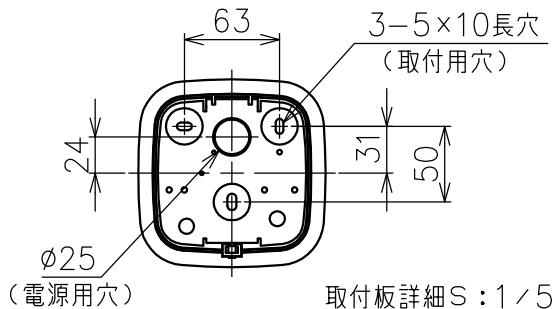

▲ 安全上のご注意 (必ずお守りください。誤った取り扱いには落下・感電・火災の原因となります)

- ・この器具は非防水です。湿気が多い場所や屋外では使用しないでください。
- ・天井取付け専用器具です。傾斜天井には取付けしないでください。
- ・落下して危険が生じるおそれのある場所には設置しないでください。
- ・湿度及び周囲温度の高い場所では、長時間使用しないでください。

付属品

・取付ネジ: 3.8×38/2ヶ

15				7	上部カバー	吸音材	1	黒色	品番	M3103W91	
14				6	LED電源	-	2	100/200V	品名	EGGBOARD MATRIX 800×800	
13				5	コード	塩化ビニル	1	0.75mm²×5心			
12				4	ワイヤー	SUS	2	φ1.5 L1700	Design	ProgettoCMR-Giacobone&Roj	
11				3	フランジ	樹脂	1	白色	適合光源	高輝度LED (交換不可) 3000K Ra80 42W	
10	本体	布/アルミ	1	グレー	2	フランジ固定ネジ	鋼	1			M5
9	LED (下)	-	36	16W	1	取付板	鋼板	1	亜鉛メッキ	タイプ	調光可 (LUTRON EcoSystem)
8	LED (上)	-	2組	13W×2	部番	品名	材質	数量	摘要	Artemide®	
					180710	単位:mm	第三角法	質量	10 kg		

* 本品の規格および外観は改良のため予告なしに変更する事がありますので、あらかじめご了承ください。