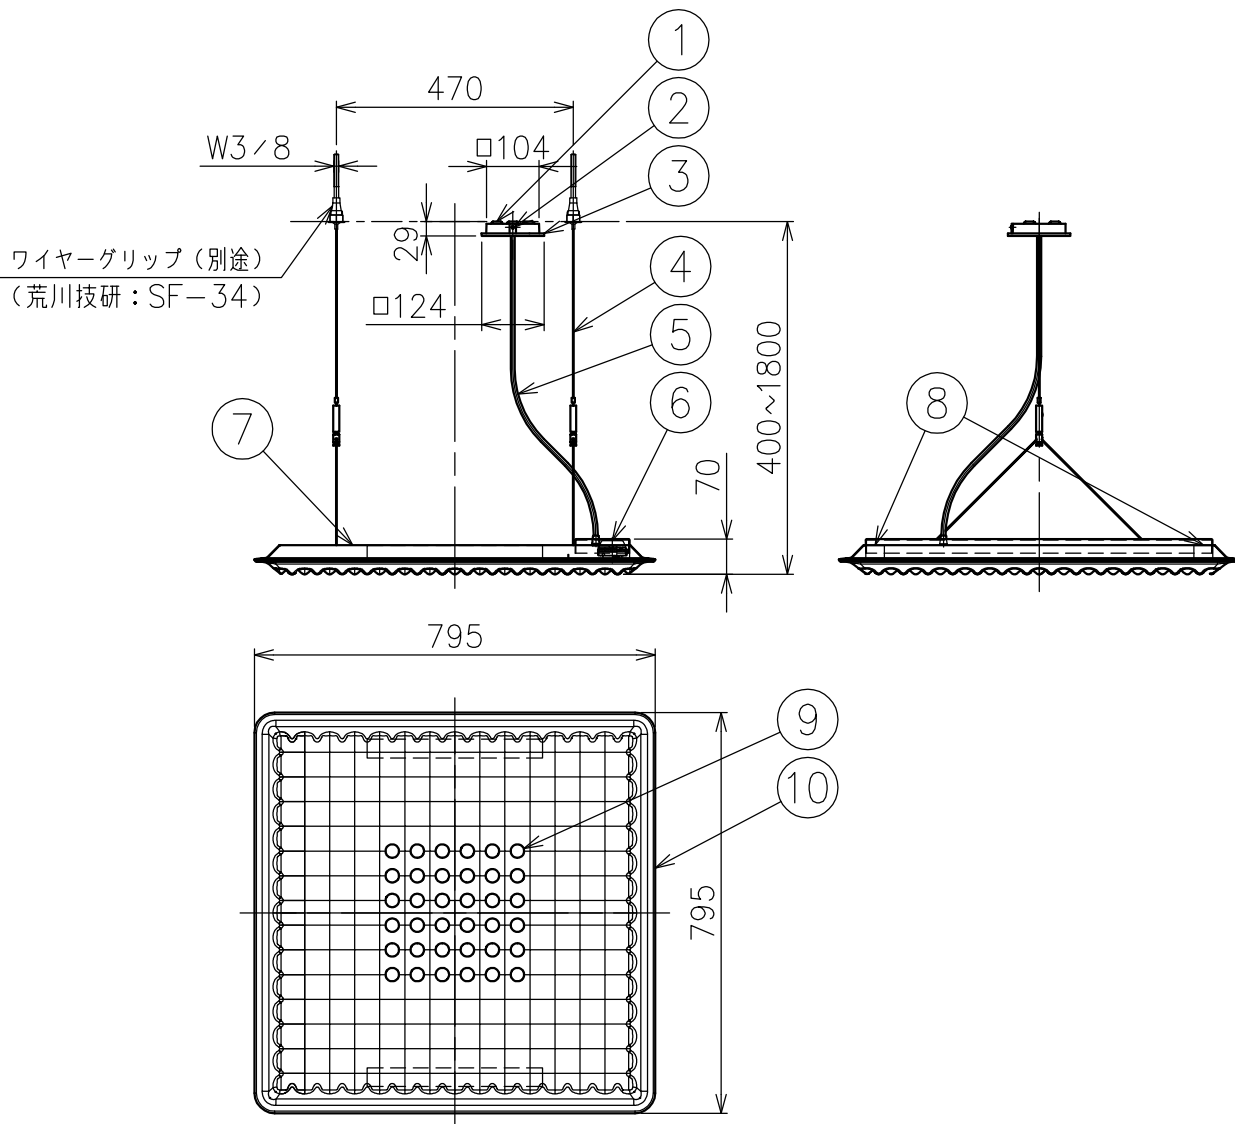

付属品

・取付ネジ: 3.8×38/2ヶ

▲ 安全上のご注意 (必ずお守りください。誤った取り扱いには落下・感電・火災の原因となります)

- ・この器具は非防水です。湿気が多い場所や屋外では使用しないでください。
- ・天井取付け専用器具です。傾斜天井には取付けしないでください。
- ・落下して危険が生じるおそれのある場所には設置しないでください。
- ・湿度及び周囲温度の高い場所では、長時間使用しないでください。

15				7	上部カバー	吸音材	1	黒色	品番	M3103N51	
14				6	LED電源	-	2	100/200V	品名	EGGBOARD MATRIX 800×800	
13				5	コード	塩化ビニル	1	0.75mm²×5心			
12				4	ワイヤー	SUS	2	φ1.5 L1700	Design	ProgettoCMR-Giacobone&Roj	
11				3	フランジ	樹脂	1	白色	適合光源	高輝度LED (交換不可) 4000K Ra80 42W	
10	本体	布/アルミ	1	グリーン	2	フランジ固定ネジ	鋼	1			M5
9	LED (下)	-	36	16W	1	取付板	鋼板	1	亜鉛メッキ	タイプ	調光可 (LUTRON EcoSystem)
8	LED (上)	-	2組	13W×2	部番	品名	材質	数量	摘要		
					180710	単位:mm	第三角法	質量	10 kg		
* 本品の規格および外観は改良のため予告なしに変更する事がありますので、あらかじめご了承ください。