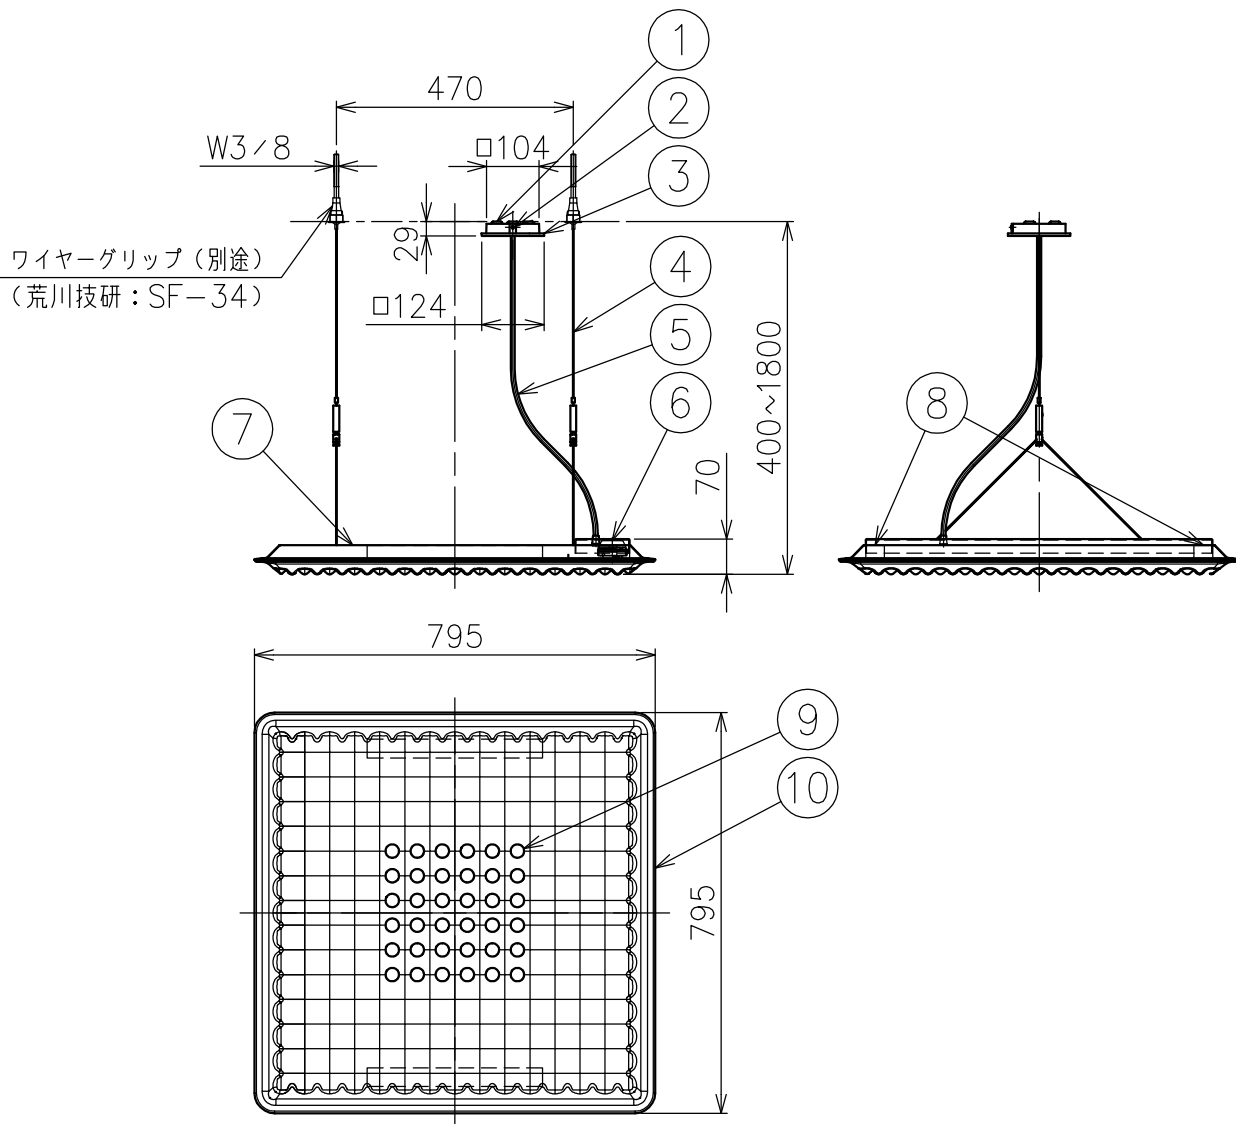

▲ 安全上のご注意 (必ずお守りください。誤った取り扱いには落下・感電・火災の原因となります)

- ・この器具は非防水です。湿気が多い場所や屋外では使用しないでください。
- ・天井取付け専用器具です。傾斜天井には取付けしないでください。
- ・落下して危険が生じるおそれのある場所には設置しないでください。
- ・湿度及び周囲温度の高い場所では、長時間使用しないでください。

付属品

・取付ネジ: 3.8×38/2ヶ

15					7	上部カバー	吸音材	1	黒色	品番	M3103N21
14					6	LED電源	-	2	100/200V	品名	EGGBOARD MATRIX 800×800
13					5	コード	塩化ビニル	1	0.75mm²×5心		
12					4	ワイヤー	SUS	2	φ1.5 L1700	Design	ProgettoCMR-Giacobone&Roj
11					3	フランジ	樹脂	1	白色	適合光源	高輝度LED (交換不可) 4000K Ra80 42W
10	本体	布/アルミ	1	ホワイト	2	フランジ固定ネジ	鋼	1	M5		
9	LED (下)	-	36	16W	1	取付板	鋼板	1	亜鉛メッキ	タイプ	調光可 (LUTRON EcoSystem)
8	LED (上)	-	2組	13W×2	部番	品名	材質	数量	摘要	Artemide®	
					180710	単位: mm	第三角法	質量	10 kg		

* 本品の規格および外観は改良のため予告なしに変更する事がありますので、あらかじめご了承ください。