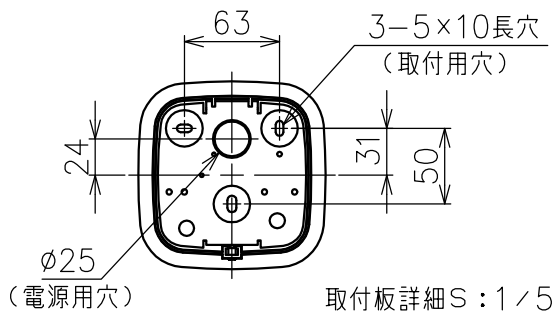

付属品

・取付ネジ: 3.8×38/2ヶ

▲ 安全上のご注意 (必ずお守りください。誤った取り扱いには落下・感電・火災の原因となります)

- ・この器具は非防水です。湿気が多い場所や屋外では使用しないでください。
- ・天井取付け専用器具です。傾斜天井には取付けしないでください。
- ・落下して危険が生じるおそれのある場所には設置しないでください。
- ・湿度及び周囲温度の高い場所では、長時間使用しないでください。

15				7	上部カバー	吸音材	1	黒色	品番	M3103N91	
14				6	LED電源	-	2	100/200V	品名	EGGBOARD MATRIX 800×800	
13				5	コード	塩化ビニル	1	0.75mm²×5心			
12				4	ワイヤー	SUS	2	φ1.5 L1700	Design	ProgettoCMR-Giacobone&Roj	
11				3	フランジ	樹脂	1	白色	適合光源	高輝度LED (交換不可) 4000K Ra80 42W	
10	本体	布/アルミ	1	グレー	2	フランジ固定ネジ	鋼	1			M5
9	LED (下)	-	36	16W	1	取付板	鋼板	1	亜鉛メッキ	タイプ	調光可 (LUTRON EcoSystem)
8	LED (上)	-	2組	13W×2	部番	品名	材質	数量	摘要	Artemide®	
					180710	単位: mm	第三角法	質量	10 kg		

* 本品の規格および外観は改良のため予告なしに変更する事がありますので、あらかじめご了承ください。