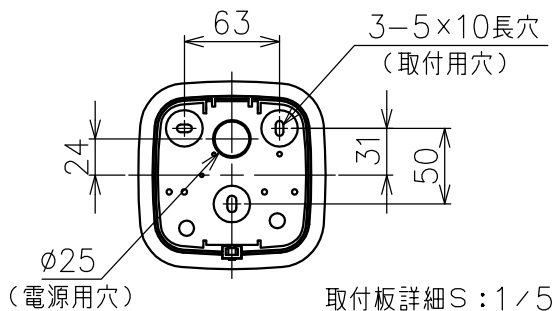

▲ 安全上のご注意 (必ずお守りください。誤った取り扱いには落下・感電・火災の原因となります)

- ・この器具は非防水です。湿気が多い場所や屋外では使用しないでください。
- ・天井取付け専用器具です。傾斜天井には取付けしないでください。
- ・落下して危険が生じるおそれのある場所には設置しないでください。
- ・湿度及び周囲温度の高い場所では、長時間使用しないでください。

付属品

・取付ネジ: 3.8×38/2ヶ

15					7	上部カバー	吸音材	1	黒色	品番	M3103W51
14					6	LED電源	-	2	100/200V	品名	EGGBOARD MATRIX 800×800
13					5	コード	塩化ビニル	1	0.75mm²×5心		
12					4	ワイヤー	SUS	2	φ1.5 L1700	Design	ProgettoCMR-Giacobone&Roj
11					3	フランジ	樹脂	1	白色	適合光源	高輝度LED (交換不可) 3000K Ra80 42W
10	本体	布/アルミ	1	グリーン	2	フランジ固定ネジ	鋼	1	M5		
9	LED (下)	-	36	16W	1	取付板	鋼板	1	亜鉛メッキ	タイプ	調光可 (LUTRON EcoSystem)
8	LED (上)	-	2組	13W×2	部番	品名	材質	数量	摘要	Artemide®	
					180710	単位:mm	第三角法	質量	10 kg		

* 本品の規格および外観は改良のため予告なしに変更する事がありますので、あらかじめご了承ください。