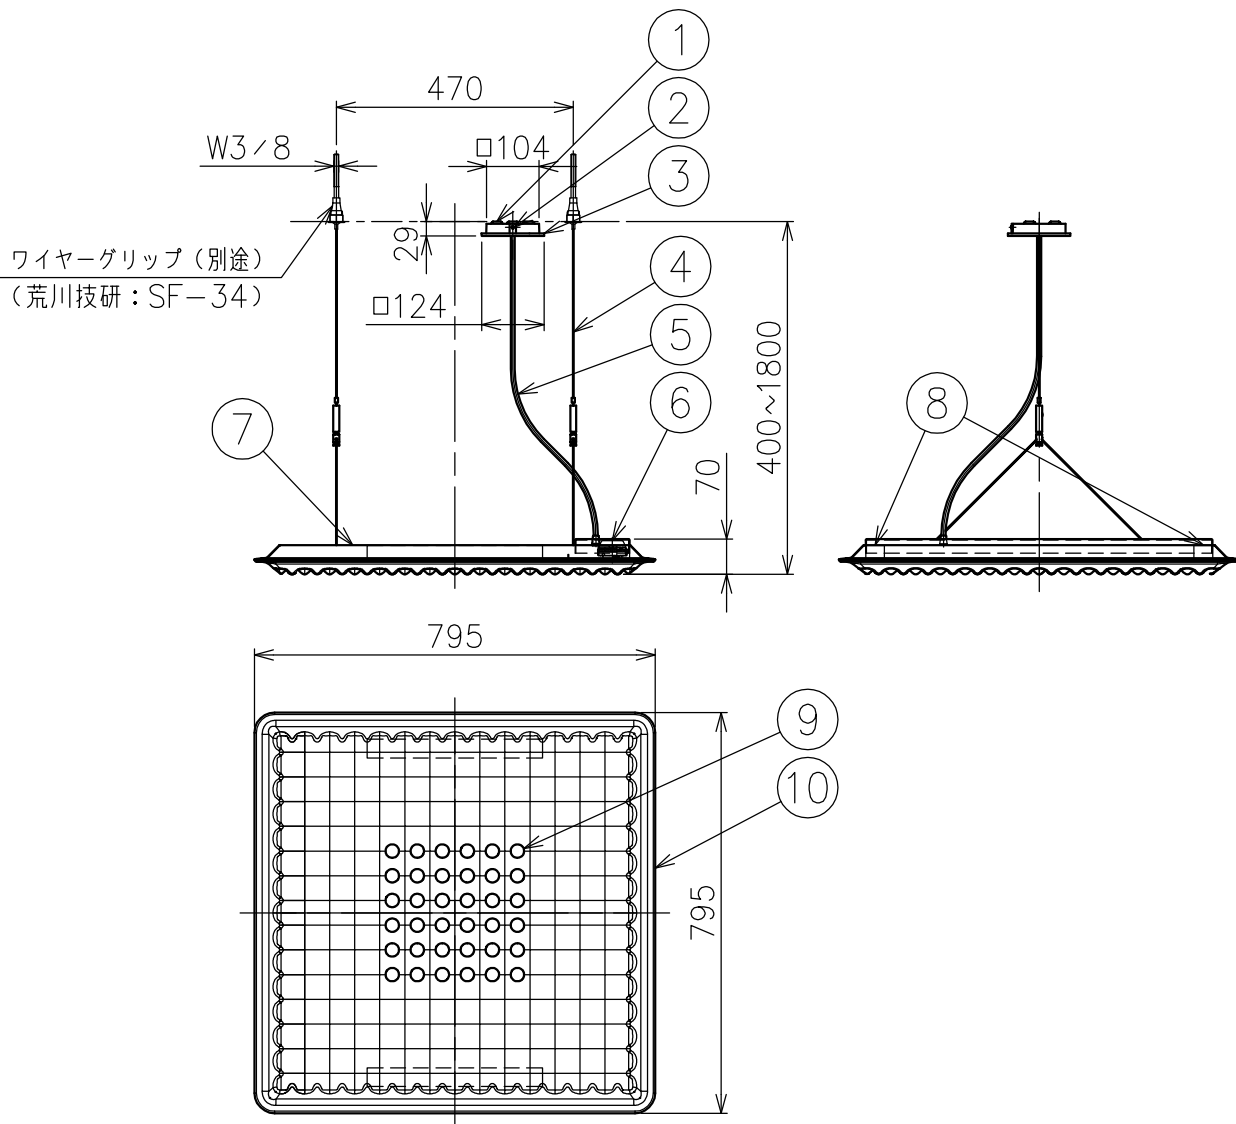

付属品

・取付ネジ: 3.8×38/2ヶ

▲ 安全上のご注意 (必ずお守りください。誤った取り扱いには落下・感電・火災の原因となります)

- ・この器具は非防水です。湿気が多い場所や屋外では使用しないでください。
- ・天井取付け専用器具です。傾斜天井には取付けしないでください。
- ・落下して危険が生じるおそれのある場所には設置しないでください。
- ・湿度及び周囲温度の高い場所では、長時間使用しないでください。

15				7	上部カバー	吸音材	1	黒色	品番	M3103N91	
14				6	LED電源	-	2	100/200V	品名	EGGBOARD MATRIX 800×800	
13				5	コード	塩化ビニル	1	0.75mm²×5心			
12				4	ワイヤー	SUS	2	φ1.5 L1700	Design	ProgettoCMR-Giacobone&Roj	
11				3	フランジ	樹脂	1	白色	適合光源	高輝度LED (交換不可) 4000K Ra80 42W	
10	本体	布/アルミ	1	グレー	2	フランジ固定ネジ	鋼	1			M5
9	LED (下)	-	36	16W	1	取付板	鋼板	1	亜鉛メッキ	タイプ	調光可 (LUTRON EcoSystem)
8	LED (上)	-	2組	13W×2	部番	品名	材質	数量	摘要	Artemide®	
					180710	単位: mm	第三角法	質量	10 kg		

* 本品の規格および外観は改良のため予告なしに変更する事がありますので、あらかじめご了承ください。