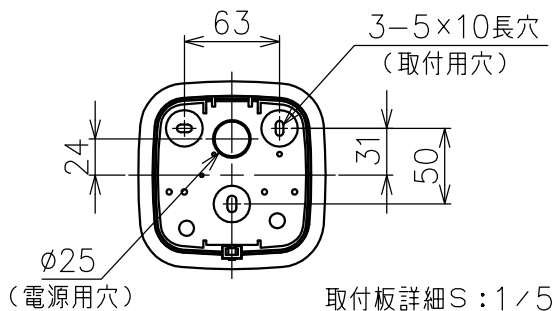

付属品

・取付ネジ: 3.8×38/2ヶ

▲ 安全上のご注意 (必ずお守りください。誤った取り扱いには落下・感電・火災の原因となります)

- ・この器具は非防水です。湿気が多い場所や屋外では使用しないでください。
- ・天井取付け専用器具です。傾斜天井には取付けしないでください。
- ・落下して危険が生じるおそれのある場所には設置しないでください。
- ・湿度及び周囲温度の高い場所では、長時間使用しないでください。

15				7	上部カバー	吸音材	1	黒色	品番	M3103N51	
14				6	LED電源	-	2	100/200V	品名	EGGBOARD MATRIX 800×800	
13				5	コード	塩化ビニル	1	0.75mm²×5心			
12				4	ワイヤー	SUS	2	φ1.5 L1700	Design	ProgettoCMR-Giacobone&Roj	
11				3	フランジ	樹脂	1	白色	適合光源	高輝度LED (交換不可) 4000K Ra80 42W	
10	本体	布/アルミ	1	グリーン	2	フランジ固定ネジ	鋼	1			M5
9	LED (下)	-	36	16W	1	取付板	鋼板	1	亜鉛メッキ	タイプ	調光可 (LUTRON EcoSystem)
8	LED (上)	-	2組	13W×2	部番	品名	材質	数量	摘要		
					180710	単位:mm	第三角法	質量	10 kg		
* 本品の規格および外観は改良のため予告なしに変更する事がありますので、あらかじめご了承ください。