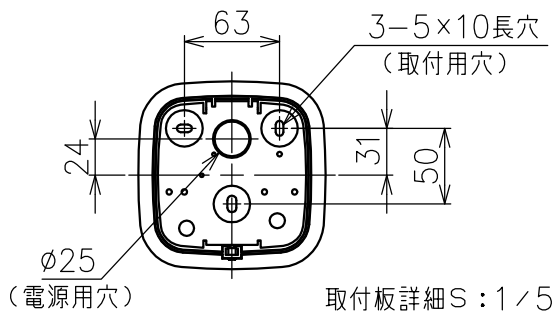

▲ 安全上のご注意 (必ずお守りください。誤った取り扱いには落下・感電・火災の原因となります)

- ・この器具は非防水です。湿気が多い場所や屋外では使用しないでください。
- ・天井取付け専用器具です。傾斜天井には取付けしないでください。
- ・落下して危険が生じるおそれのある場所には設置しないでください。
- ・湿度及び周囲温度の高い場所では、長時間使用しないでください。

付属品

・取付ネジ: 3.8×38/2ヶ

15					7	上部カバー	吸音材	1	黒色	品番	M3103N21
14					6	LED電源	-	2	100/200V	品名	EGGBOARD MATRIX 800×800
13					5	コード	塩化ビニル	1	0.75mm²×5心		
12					4	ワイヤー	SUS	2	φ1.5 L1700	Design	ProgettoCMR-Giacobone&Roj
11					3	フランジ	樹脂	1	白色	適合光源	高輝度LED (交換不可) 4000K Ra80 42W
10	本体	布/アルミ	1	ホワイト	2	フランジ固定ネジ	鋼	1	M5		
9	LED (下)	-	36	16W	1	取付板	鋼板	1	亜鉛メッキ	タイプ	調光可 (LUTRON EcoSystem)
8	LED (上)	-	2組	13W×2	部番	品名	材質	数量	摘要	Artemide®	
					180710	単位: mm	第三角法	質量	10 kg		

* 本品の規格および外観は改良のため予告なしに変更する事がありますので、あらかじめご了承ください。