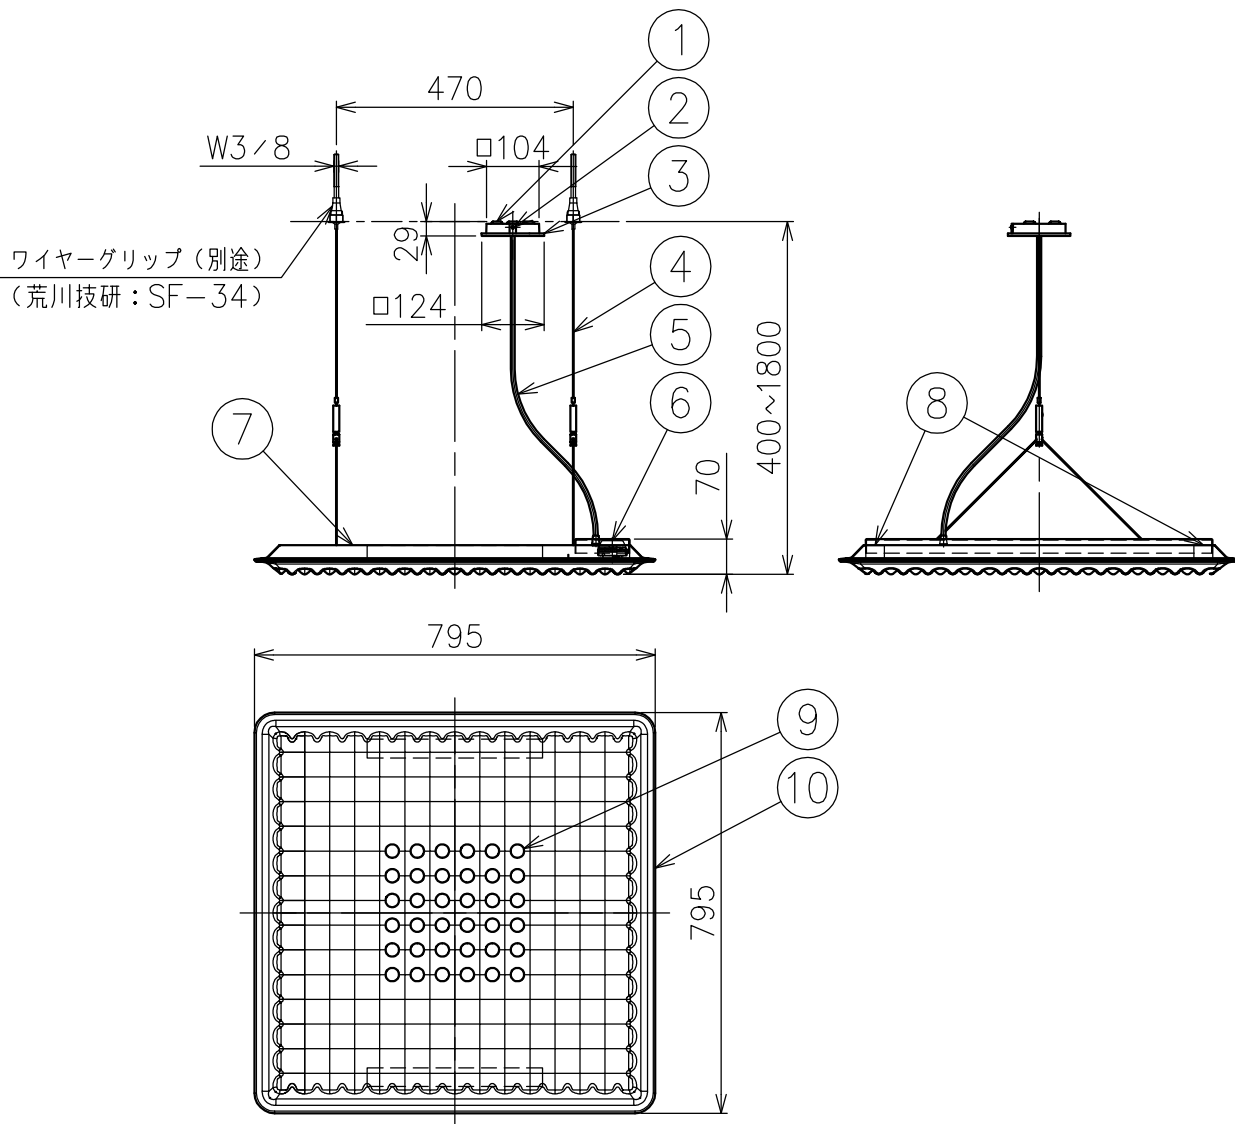

▲ 安全上のご注意 (必ずお守りください。誤った取り扱いには落下・感電・火災の原因となります)

- ・この器具は非防水です。湿気が多い場所や屋外では使用しないでください。
- ・天井取付け専用器具です。傾斜天井には取付けしないでください。
- ・落下して危険が生じるおそれのある場所には設置しないでください。
- ・湿度及び周囲温度の高い場所では、長時間使用しないでください。

付属品

・取付ネジ: 3.8×38/2ヶ

15				7	上部カバー	吸音材	1	黒色	品番	M3103W91	
14				6	LED電源	-	2	100/200V	品名	EGGBOARD MATRIX 800×800	
13				5	コード	塩化ビニル	1	0.75mm²×5心			
12				4	ワイヤー	SUS	2	φ1.5 L1700	Design	ProgettoCMR-Giacobone&Roj	
11				3	フランジ	樹脂	1	白色	適合光源	高輝度LED (交換不可) 3000K Ra80 42W	
10	本体	布/アルミ	1	グレー	2	フランジ固定ネジ	鋼	1			M5
9	LED (下)	-	36	16W	1	取付板	鋼板	1	亜鉛メッキ	タイプ	調光可 (LUTRON EcoSystem)
8	LED (上)	-	2組	13W×2	部番	品名	材質	数量	摘要	Artemide®	
					180710	単位:mm	第三角法	質量	10 kg		

* 本品の規格および外観は改良のため予告なしに変更する事がありますので、あらかじめご了承ください。